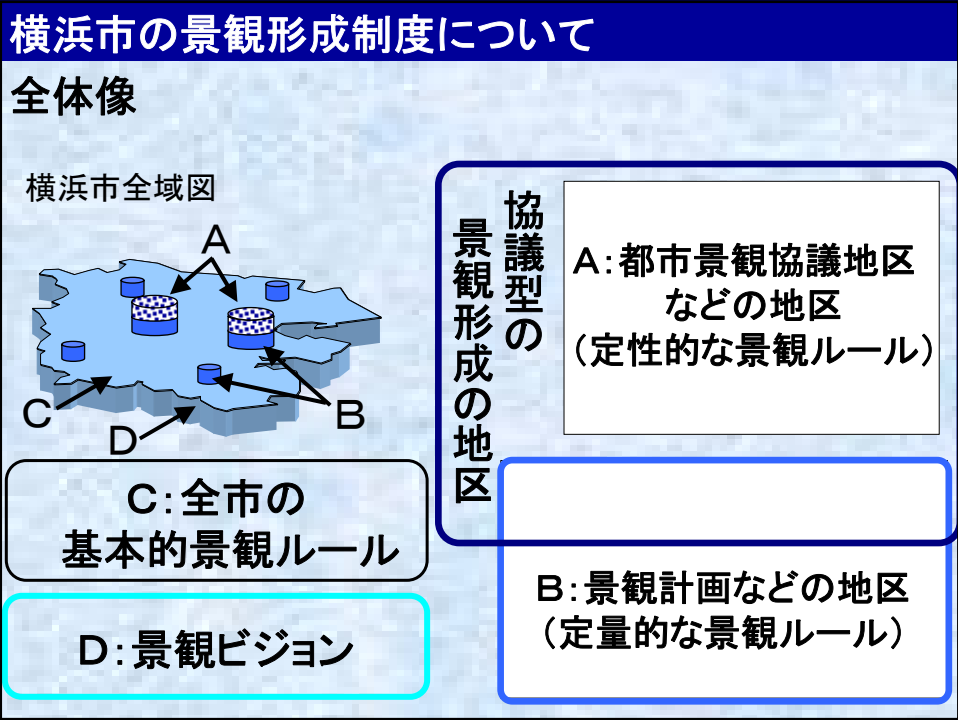

はじめに

横浜市景観計画の変更について (みなとみらい21新港地区における景観計画)

現在の横浜市景観計画の構成

<現在>

2地区→1つの景観計画

名称「横浜市景観計画」で運用

地域ごとの
景観形成の
取組み

関内地区

MM中央地区

順次、策定

テーマごとの
景観ルール

検討

新港地区における景観計画の追加について

本日の説明会

⇒「横浜市景観計画の変更」

地域ごとの
景観形成の
取組み

関内地区

MM中央地区

MM新港地区

地域の追加

順次、
策定

テーマごとの
景観ルール

検討

必要に
応じて策定